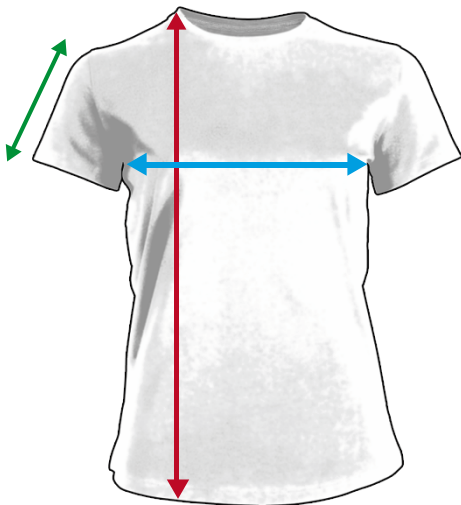

« ESPRIT LIBRE DANS CORPS AGITÉ »

GUIDE DE TAILLES

CM +/- 3%	S	M	L	XL	XXL	XXXL
POITRINE	43	45	48	51	54	57
LONGUEUR	59,50	61	63,25	65,50	67,75	70
MANCHES	14	14,50	15,25	16	16,75	17,50