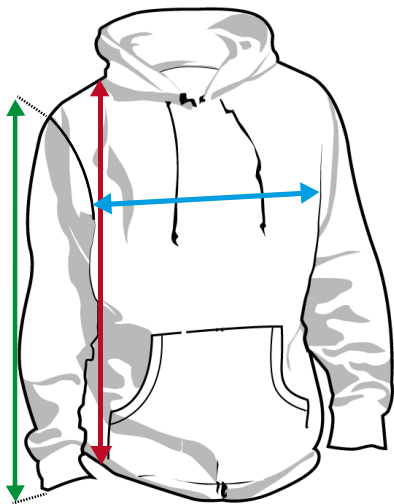

« ESPRIT LIBRE DANS CORPS AGITÉ »

GUIDE DE TAILLES

CM +/- 3%	XS	S	M	L	XL	XXL	3XL
POITRINE	51	54	57	60	63	66	70
LONGUEUR	67,50	69,50	71,50	73,50	75,50	77,50	80,25
MANCHES	63	65	67	69	71	73	75