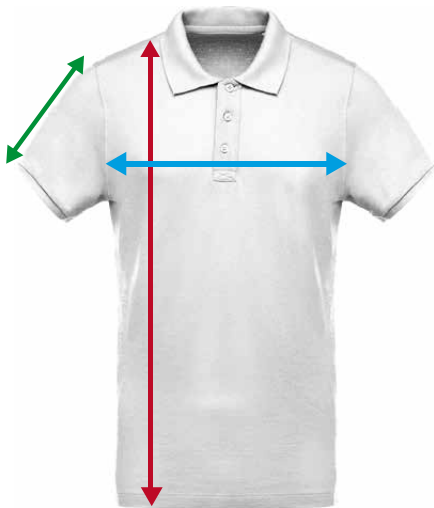

« ESPRIT LIBRE DANS CORPS AGITÉ »

GUIDE DE TAILLES

CM +/- 3%	S	M	L	XL	XXL	XXXL
POITRINE	50	53	56	59	62	66
LONGUEUR	72,25	74,25	76,25	78,25	80,25	83
MANCHES	19	20	21	22	23	24,50