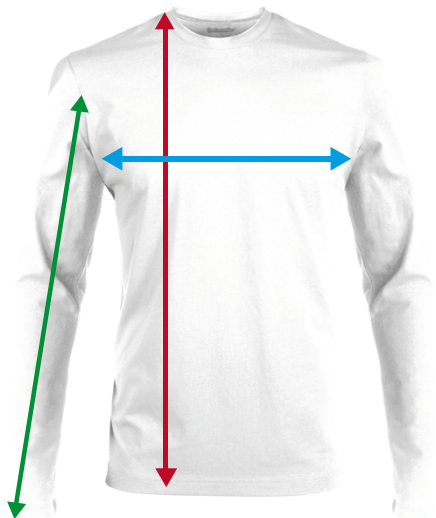

« ESPRIT LIBRE DANS CORPS AGITÉ »

GUIDE DE TAILLES

CM +/- 3%	S	M	L	XL	XXL	XXXL
POITRINE	48	51	54	57	61	65
LONGUEUR	69,50	71,50	73,50	75,50	78,25	81
MANCHES	64	66	68	70	72,20	74,40