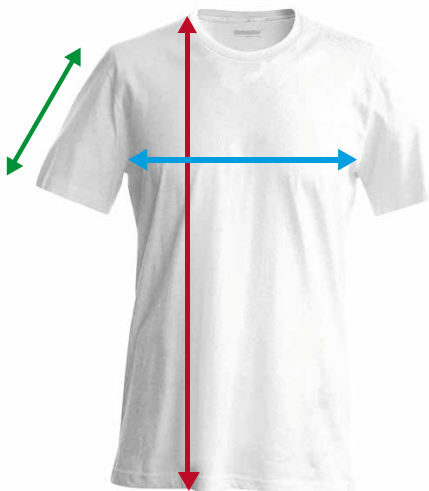

« ESPRIT LIBRE DANS CORPS AGITÉ »

GUIDE DE TAILLES

CM +/- 3%	S	M	L	XL	XXL	XXXL
POITRINE	48	51	54	57	61	65
LONGUEUR	69,50	71,50	73,50	75,50	78,25	81
MANCHES	20,50	21,50	22,50	23,50	25	26,50